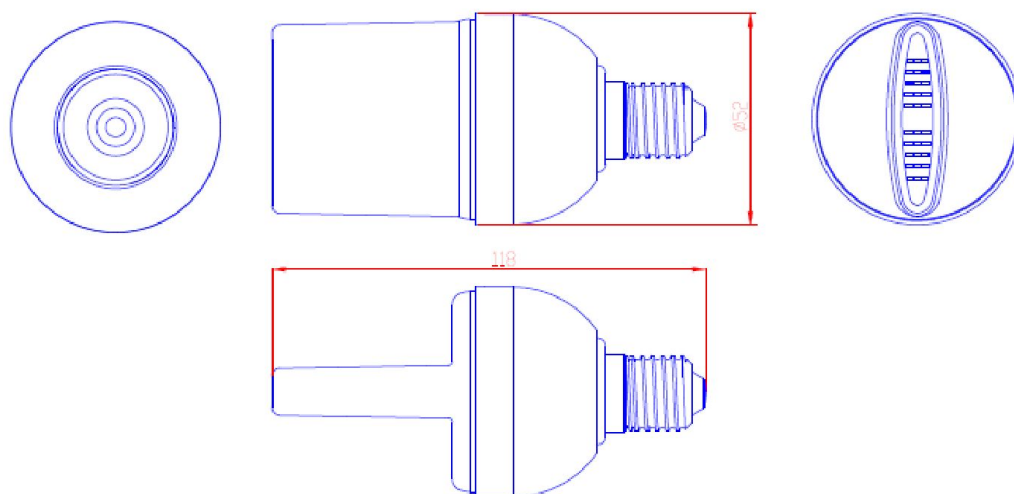

FIȘA TEHNICĂ

Lampă cu LED-uri LEC 4

| | |
|--------------------------------------|---------------------------|
| COD | RS81184BS |
| Locul de utilizare | Iluminat general |
| Tensiunea nominală | 230 Vca |
| Frecvența nominală | 50 Hz |
| Puterea nominală | 4 W ± 10 % |
| Distorsiuni armonice totale | < 30 % |
| Soclu lampă | E14 |
| Flux luminos (alb neutru) | min. 235 lm |
| Culoare LED (alb) | cald, neutru, rece |
| Indicele de redare al culorii | > 70 |
| Grad de protecție | IP20 |
| Masă | 0,050 Kg |
| Dimensiuni de gabarit | 118 x 52 mm |

Formă și dimensiuni de gabarit:

Standarde aplicabile

IEC 62560:2011
SR EN 61000-3-2 :2006 +A1:2010 + A2:2010
SR EN 61000-3-3:2009
SR EN 55015:2007+A1:2008+A2:2009
SR EN 61547:2010