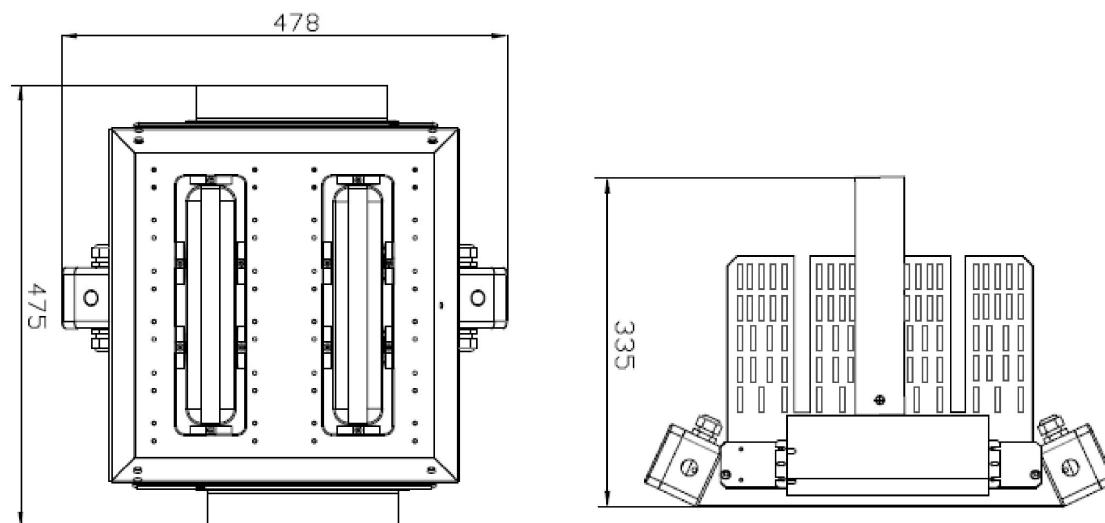

FIȘA TEHNICĂ- DRAFT
Proiector cu LED-uri - CETUS - 6M

COD	RS81.....
Locul unde se utilizează	Iluminat exterior si interior
Tensiunea nominală	230 Vca
Frecvența nominală	50 Hz
Puterea nominală	353 W ± 10 %
Factorul de putere (λ)	0,96
Distorsiuni armonice totale (THD)	max. 10 %
Clasa de protecție	I
Fluxul luminos	min. 24.820 lm
Temperatura de culoare	4000...4500 K
Indicele de redare al culorii (IRC)	70
Temperaturi de lucru	- 40 °C...+ 45 °C
Gradul de protecție	IP65
Rezistența la impact	IK10
Dimensiuni de gabarit (L x l x h)	478 x 475 x 335 mm
Masa	max. 14.3 Kg
Dispersor	policarbonat

Formă și dimensiuni de gabarit:

Standarde aplicabile:

- SR EN 60598-1:2009+A11:2009
- SR EN 60598-2-5:2001
- SR EN 62031:2009
- SR EN 55015:2007+A1:2008+A2:2009
- SR EN 61000-3-2:2006+A1:2010+A2:2010
- SR EN 61000-3-3:2009