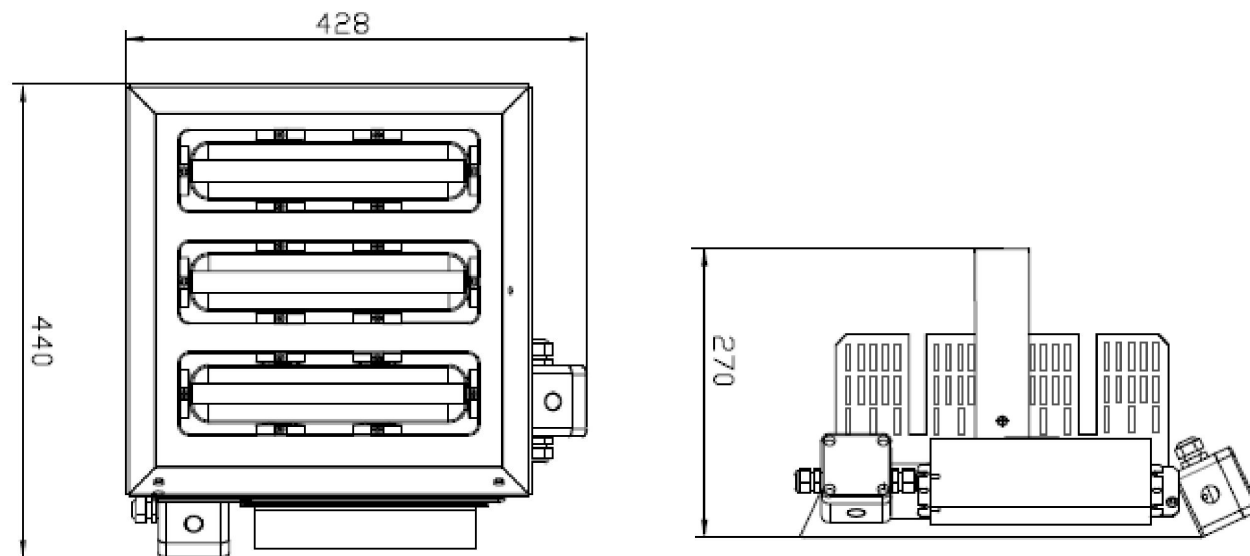

FIȘA TEHNICĂ- DRAFT
Proiector cu LED CETUS - 6M

COD	RS81.....
Locul unde se utilizează	Iluminat exterior si interior
Tensiunea nominală	230 Vac
Frecvența nominală	50 Hz
Puterea nominală	232 W \pm 10 %
Factorul de putere (λ)	0,96
Distorsiuni armonice totale (THD)	max. 10 %
Clasa de protecție	I
Fluxul luminos	min. 19.308 lm
Temperatura de culoare	4000...4500 K sau 4500-5000K
Indicele de redare al culorii (IRC)	min. 70
Temperaturi de lucru	- 40 °C...+ 45 °C
Gradul de protecție	IP65
Rezistența la impact	IK10
Dimensiuni de gabarit (L x l x h)	440 x 428 x 270 mm
Masa	max. 9,3 Kg
Dispersor	policarbonat

Formă și dimensiuni de gabarit:

Standarde aplicabile:

- SR EN 60598-1:2009+A11:2009
- SR EN 60598-2-5:2001
- SR EN 62031:2009
- SR EN 55015:2007+A1:2008+A2:2009
- SR EN 61000-3-2:2006+A1:2010+A2:2010
- SR EN 61000-3-3:2009