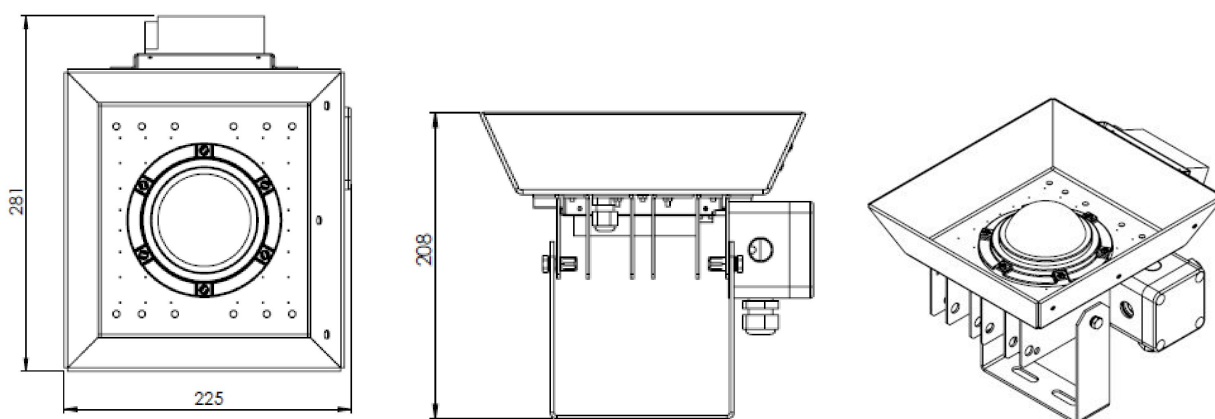

FIȘA TEHNICĂ

Proiector cu LED-uri CETUS 1M

Cod	RS81152ADE
Locul unde se utilizează	locuri de productie industrie, supermarketuri
Tensiunea nominală	230 Vca
Frecvența nominală	50 Hz
Puterea nominală	38 W \pm 10 %
Factorul de putere	0,95
Distorsiuni armonice totale	< 30 %
Clasa de protecție	I
Flux luminos (alb neutru)	min. 2900 lm
Culoare LED (alb)	cald, neutru, rece
Indicele de redare al culorii	> 70
Optica / material	lentila de tip D / sticla
Gradul de protecție	IP65
Rezistența la impact	IK10
Temperatura de funcționare	- 40°C...+45°C
Masa	2,2 Kg
Dimensiuni de gabarit (L x l x h)	281 x 225 x 210 mm

Formă și dimensiuni de gabarit:

Standarde aplicabile:

SR EN 60598-1:2009+A11:2009
SR EN 60598-2-5:2001
SR EN 62031:2009
SR EN 55015:2007+A1:2008+A2:2009
SR EN 61000-3-2:2006+A1:2010+A2:2010
SR EN 61000-3-3:2009