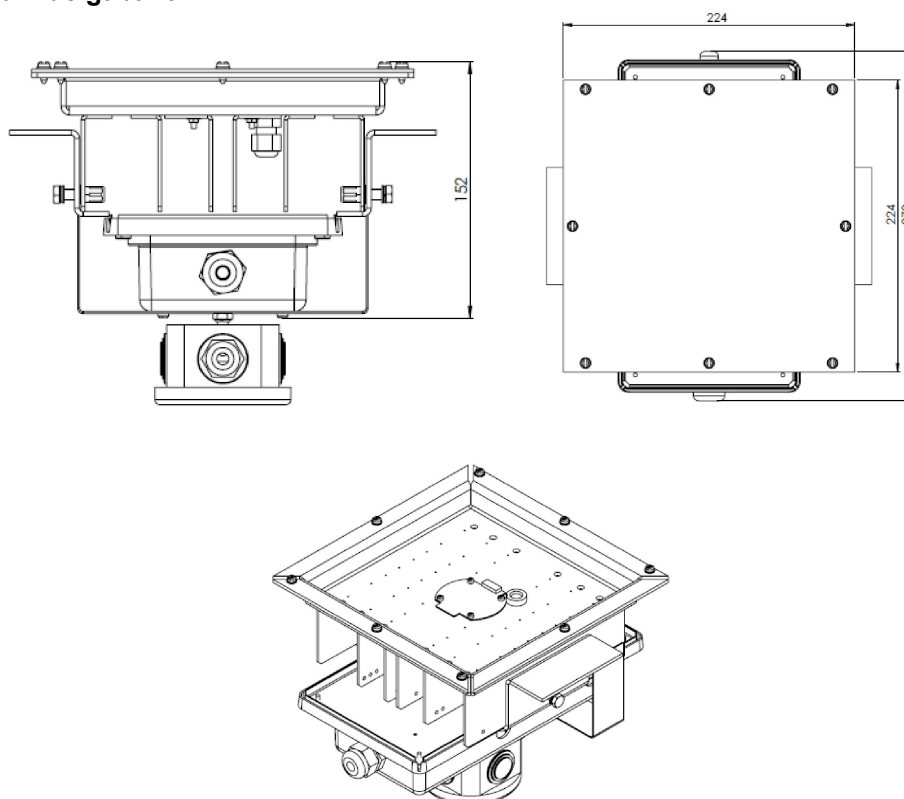

FIȘA TEHNICĂ Proiector cu LED CETUS-1M

COD	RS 81152AD
Tensiunea nominală	230 Vca
Frecvența nominală	50 Hz
Puterea nominala	38 W ± 10 %
Factorul de putere (λ)	> 0.92
Distorsiuni armonice totale (THD)	max. 32 %
Clasa de protecție	I
Temperatura de culoare	4000...4500 K
Indicele de redare al culorii (IRC)	min. 70
Fluxul luminos	min. 2426 lm
Temperatura de funcționare	-5 °C...+45 °C
Gradul de protecție	IP65
Masa	2,3 kg
Dimensiuni de gabarit (LxIxh)	270x 224 x 152 mm
Dispensar	PMMA mat

Formă și dimensiuni de gabarit:

Standarde aplicabile:

SR EN 60598-1:2009+A11:2009 ; SR EN 60598-2-5:2001

SR EN 62031:2009

SR EN 55015:2007+A1:2008+A2:2009

SR EN 61000-3-2:2006+A1:2010+A2:2010 ; SR EN 61000-3-3:2009