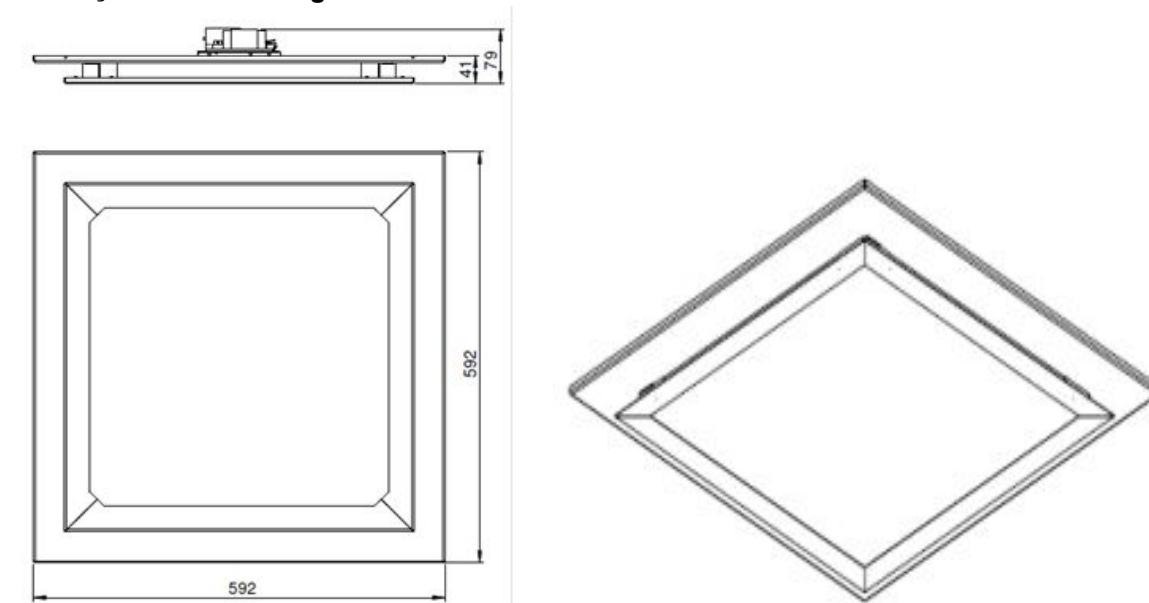

FIȘA TEHNICĂ
Corp iluminat cu LED-uri Aries 6M STAR

Cod	RS81365
Locul unde se utilizează	birouri, Sali conferinte
Tensiunea nominală	230 Vca
Frecvența nominală	50 Hz
Puterea nominală	26 W ± 10 %
Factorul de putere	> 0,92
Distorsiuni armonice totale	< 30 %
Clasa de protecție	I
Fluxul luminos (alb neutru)	min. 1930 lm
Culoare LED (alb)	cald, neutru, rece
Indicele de redare al culorii	> 70
Optica / material	dispersor / PMMA
Gradul de protecție	IP20
Masa	4,8 Kg
Dimensiuni de gabarit (L x l x h)	592 x 592 x 79 mm

Formă și dimensiuni de gabarit:

Standarde aplicabile:

- SR EN 60598-1:2009+A11:2009
- SR EN 60598-2-2:2012
- SR EN 55015:2007+A1:2008+A2:2009
- SR EN 61000-3-2:2006+A1:2010+A2:2010
- SR EN 61000-3-3:2009