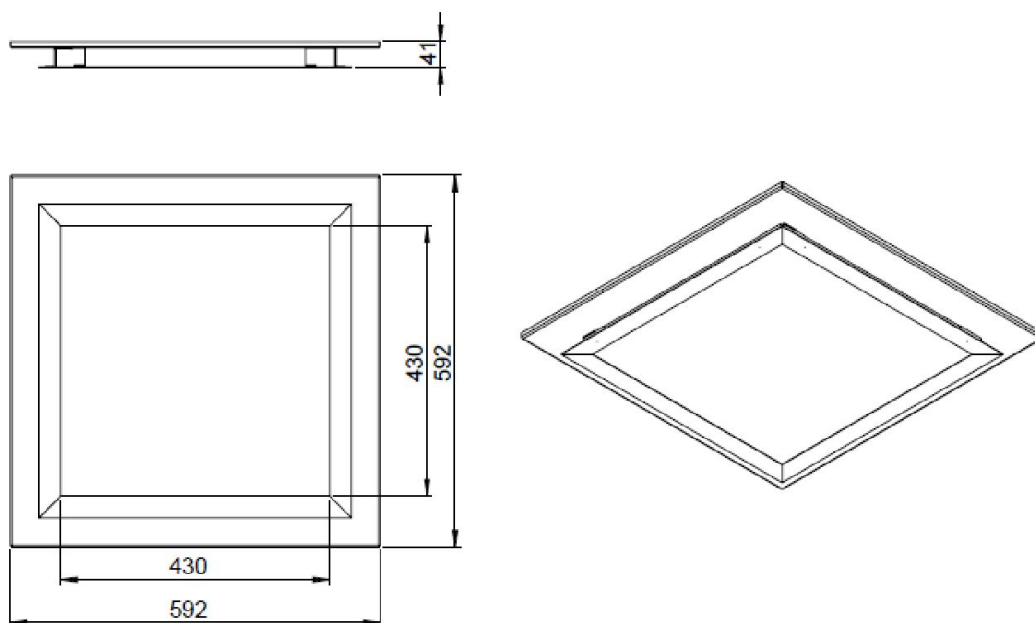

**FIȘA TEHNICĂ**  
**Corp iluminat cu LED-uri Aries 6M STAR**

Cod	RS81251A
Locul unde se utilizează	Iluminat general de interior montaj încadrat tavane false
Tensiunea nominală	230 Vca
Frecvența nominală	50 Hz
Puterea nominală	26 W ± 10 %
Factorul de putere ( $\lambda$ )	> 0,92
Distorsiuni armonice totale (THD)	max. 25 %
Clasa de protecție	I
Fluxul luminos	min. 1930 lm
Temperatura de culoare	4800...6500 K
Indicele de redare al culorii (IRC)	> 70
Temperaturi de lucru	-5 °C...+45 °C
Gradul de protecție	IP20
Dimensiuni de gabarit (L x l x h)	592 x 592 x 41 mm
Masa	4,9 Kg

Formă și dimensiuni de gabarit:

**Standarde aplicabile:**

SR EN 60598-1:2009+A11:2009  
SR EN 60598-2-2+A1:1998  
SR EN 55015:2007+A1:2008+A2:2009  
SR EN 61000-3-2:2006+A1:2010+A2:2010  
SR EN 61000-3-3:2009