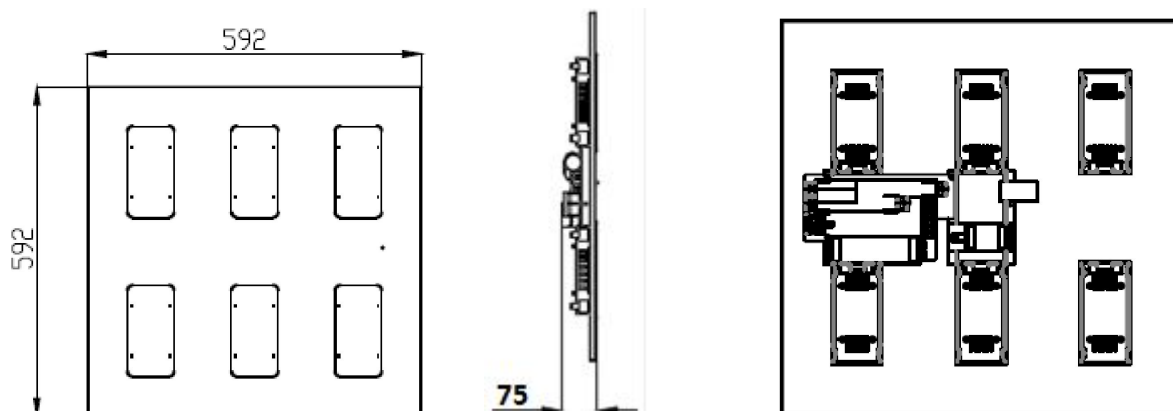

FIȘA TEHNICĂ

Corp iluminat de siguranta cu LED-uri Aries - 6M-Sig

Cod	RS81128AS
Locul unde se utilizează	Iluminatul interior si de siguranta birouri, alte locatii, montaj incastat
Tip alimentare în regim de urgență	baterii Ni-Cd 3,6 V/3 Ah
Tip corp iluminat de siguranta	bloc autonom de tip permanent
Durata de functionare iluminat de siguranta	60 minute
Tensiunea nominală	230 Vca
Frecvența nominală	50 Hz
Puterea nominală	29 W ± %
Factorul de putere	> 0,92
Distorsiuni armonice totale	< 30 %
Clasa de protectie	I
Flux luminos (alb neutru)	min. 2150 lm
Culoare LED (alb)	cald, neutru, rece
Indicele de redare al culorii	> 70
Optica / material	dispersor / policarbonat
Gradul de protecție	IP20
Masa	3,8 Kg
Dimensiuni de gabarit (L x l x h)	592 x 592 x 75 mm

Formă și dimensiuni de gabarit:

Standarde aplicabile:

SR EN 60598-1:2009+A11:2009
 SR EN 60598-2-2:2012
 SR EN 60598-2-22:2004+A1:2004+A2:2008
 SR EN 62031:2009
 SR EN 55015:2007+A1:2008+A2:2009
 SR EN 61000-3-2:2006+A1:2010+A2:2010
 SR EN 61000-3-3:2009