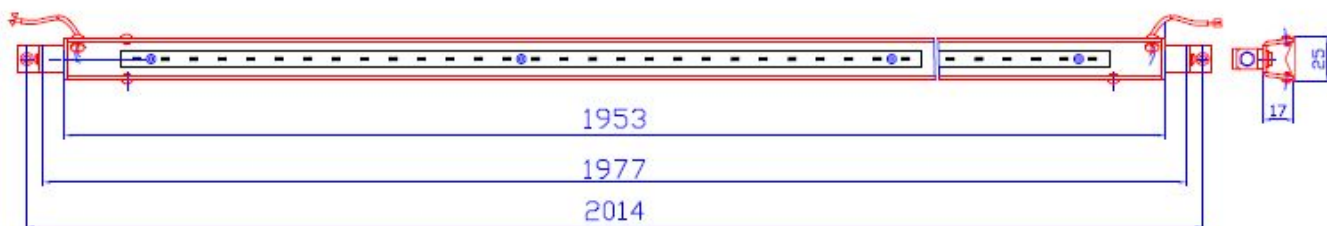

## FIȘA TEHNICĂ

### Modul cu LED-uri tip Avio

<b>COD</b>	<b>RS81544A</b>
<b>Locul unde se utilizează</b>	<b>Iluminat interior – rafturi centre comerciale</b>
<b>Tensiunea nominală</b>	<b>9,5 V<sub>cc</sub></b>
<b>Puterea nominală</b>	<b>16,2 W</b>
<b>Curent nominal</b>	<b>1,75 A curent constant</b>
<b>Clasa de protecție</b>	<b>III</b>
<b>Fluxul luminos</b>	<b>min. 1560 lm</b>
<b>Temperatura de culoare</b>	<b>6000 K</b>
<b>Indicele de redare al culorii (IRC)</b>	<b>&gt; 75</b>
<b>Temperaturi ambiantă maximă (t<sub>a</sub>)</b>	<b>+ 40 °C</b>
<b>Gradul de protecție</b>	<b>IP20</b>
<b>Dimensiuni de gabarit (L x l x h)</b>	<b>2014 x 25 x 17 mm</b>
<b>Masa</b>	<b>1,0 Kg</b>
<b>Dispersor</b>	<b>PMMA - transparent</b>

#### Formă și dimensiuni de gabarit:

Standarde aplicabile:

SR EN 62031:2009