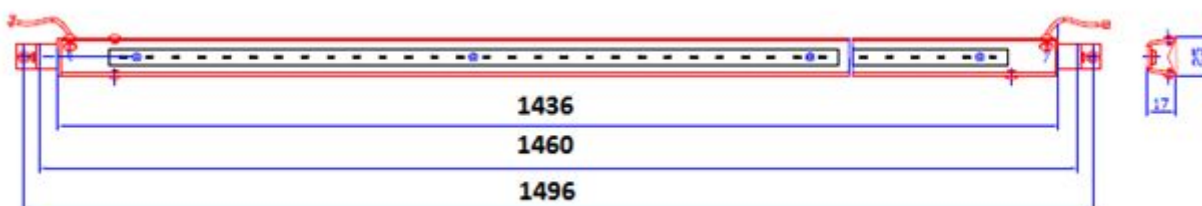

FIȘA TEHNICĂ

Modul cu LED-uri tip Avio

COD	RS81378B1
Locul unde se utilizează	Iluminat interior – rafturi centre comerciale
Tensiunea nominală	12 V_{CC}
Puterea nominală	20 W ± 10 %
Curent nominal	1,7 A
Clasa de protecție	III
Fluxul luminos	min. 1000 lm
Temperatura de culoare	6500 K
Indicele de redare al culorii (IRC)	> 70
Temperaturi de lucru	-5 °C...+ 40 °C
Gradul de protecție	IP20
Dimensiuni de gabarit (L x l x h)	1496 x 25 x 17 mm
Masa	0,8 Kg
Dispersor	PMMA - transparent

Formă și dimensiuni de gabarit:

Standarde aplicabile:

SR EN 62031:2009