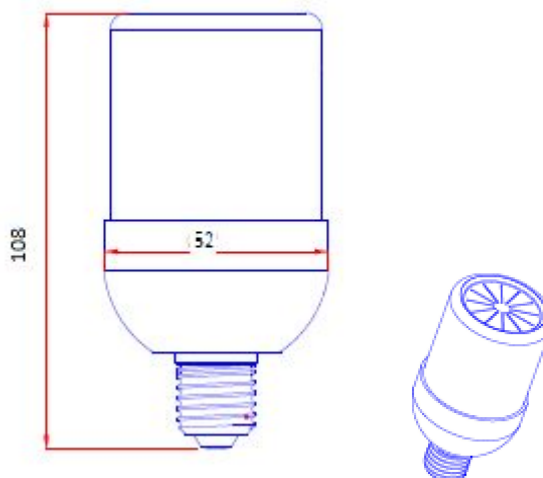

## FIȘA TEHNICĂ

### Lampă cu LED-uri - LEC 6

<b>COD</b>	<b>RS81453B</b>
<b>Locul de utilizare</b>	<b>Iluminat general</b>
<b>Tensiunea nominală</b>	<b>230 V ~</b>
<b>Frecvența nominală</b>	<b>50 Hz</b>
<b>Puterea nominală</b>	<b>6 W ± 10 %</b>
<b>Curentul nominal</b>	<b>44 mA</b>
<b>Flux luminos (alb neutru)</b>	<b>min. 550 lm</b>
<b>Culoare LED (alb)</b>	<b>cald, neutru, rece</b>
<b>Indicele de redare al culorii (IRC)</b>	<b>70</b>
<b>Temperaturi de funcționare</b>	<b>-25...+45 °C</b>
<b>Soclu lampă</b>	<b>E14</b>
<b>Grad de protecție</b>	<b>IP20</b>
<b>Optica / material</b>	<b>dispersor / policarbonat</b>
<b>Masă</b>	<b>0,050 Kg</b>
<b>Dimensiuni de gabarit</b>	<b>108 x 52 mm</b>

Formă și dimensiuni de gabarit: