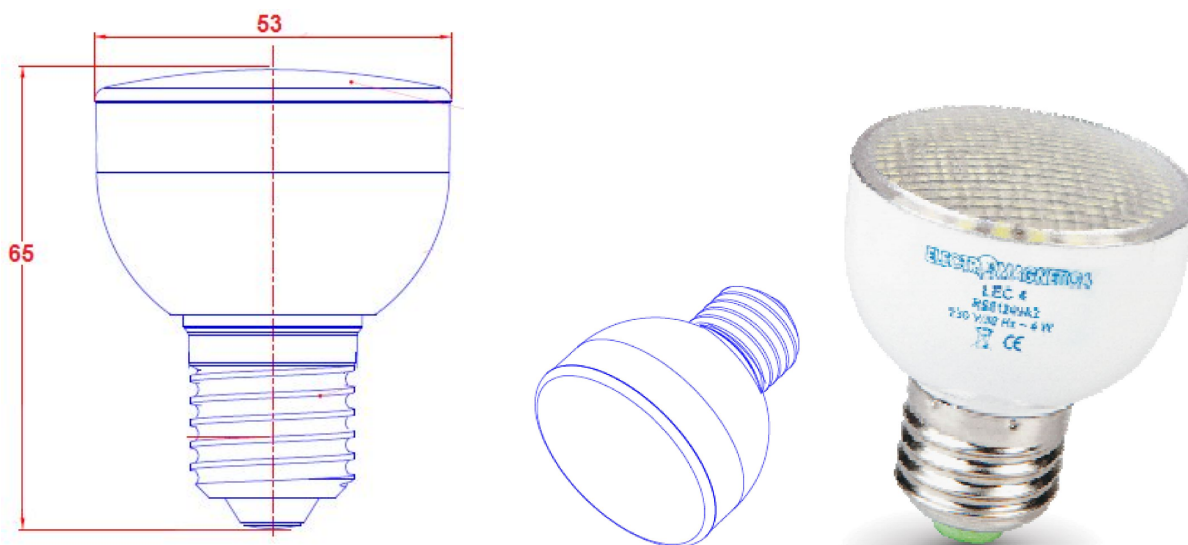

FIȘA TEHNICĂ

Lampă cu LED-uri - LEC 4 spot

COD	RS81249A []
Locul de utilizare	Iluminat general
Tensiunea nominală	230 Vca
Frecvența nominală	50 Hz
Puterea nominală	4 W ± 10 %
Distorsiuni armonice totale	< 30 %
Soclu lampă	E27
Flux luminos (alb neutru)	min. 300 lm
Culoare LED (alb)	cald, neutru, rece
Indicele de redare al culorii	> 70
Grad de protecție	IP20
Masă	50 g
Dimensiuni de gabarit	65 x 53 mm

Formă și dimensiuni de gabarit:

Standarde aplicabile

IEC 62560:2011
SR EN 61000-3-2 :2006 +A1:2010 + A2:2010
SR EN 61000-3-3:2009
SR EN 55015:2007+A1:2008+A2:2009
SR EN 61547:2010