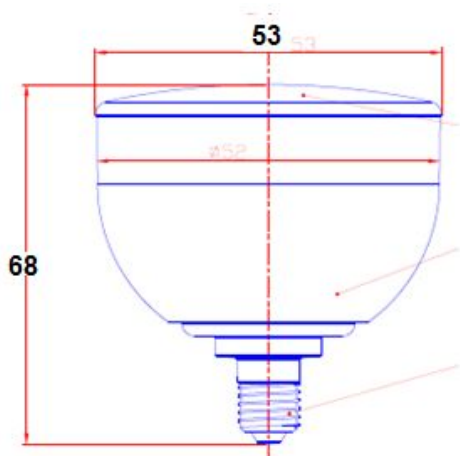

FIȘA TEHNICĂ

Lampă cu LED-uri - LEC 4 spot

COD	RS81249B []
Locul de utilizare	Iluminat general
Tensiunea nominală	230 Vca
Frecvența nominală	50 Hz
Puterea nominală	4 W ± 10 %
Distorsiuni armonice totale	< 30 %
Soclu lampă	E14
Flux luminos (alb neutru)	min. 300 lm
Culoare LED (alb)	cald, neutru, rece
Indicele de redare al culorii	> 70
Grad de protecție	IP20
Masă	45 g
Dimensiuni de gabarit	68 x 53 mm

Formă și dimensiuni de gabarit:

Standarde aplicabile

IEC 62560:2011
SR EN 61000-3-2 :2006 +A1:2010 + A2:2010
SR EN 61000-3-3:2009
SR EN 55015:2007+A1:2008+A2:2009
SR EN 61547:2010