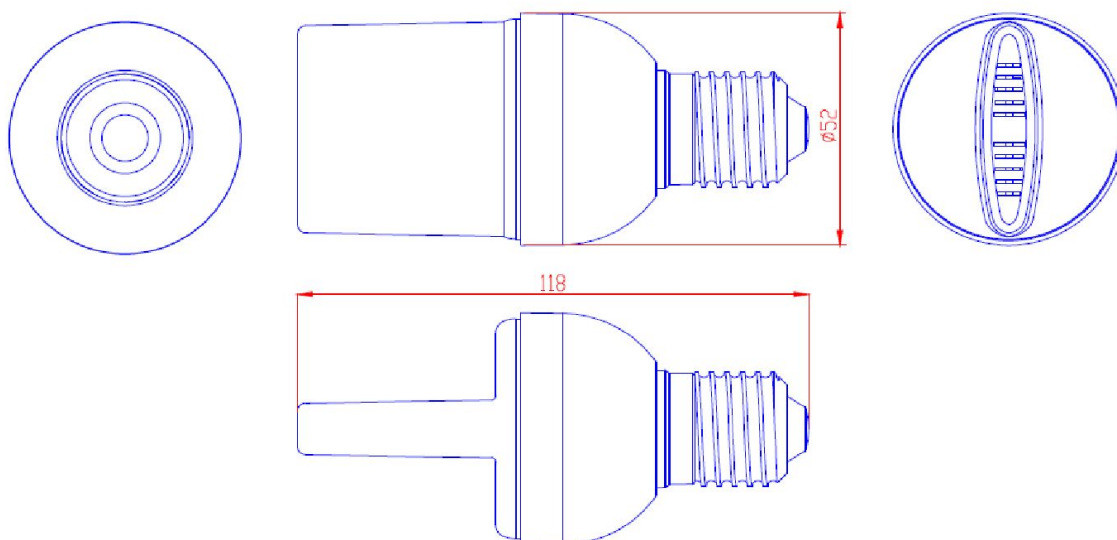

FIȘA TEHNICĂ
Lampă cu LED-uri LEC 4

COD	RS81184AS
Locul de utilizare	Iluminat general
Tensiunea nominală	230 Vca
Frecvența nominală	50 Hz
Puterea nominală	4 W ± 10 %
Distorsiuni armonice totale	< 30 %
Soclu de lampa	E27
Flux luminos (alb neutru)	min. 280 lm
Culoare LED (alb)	cald, neutru, rece
Indicele de redare al culorii	> 70
Grad de protecție	IP20
Masă	0,050 Kg
Dimensiuni de gabarit	118 x 52 mm

Formă și dimensiuni de gabarit:

Standarde aplicabile

IEC 62560:2011
SR EN 61000-3-2 :2006 +A1:2010 + A2:2010
SR EN 61000-3-3:2009
SR EN 55015:2007+A1:2008+A2:2009
SR EN 61547:2010