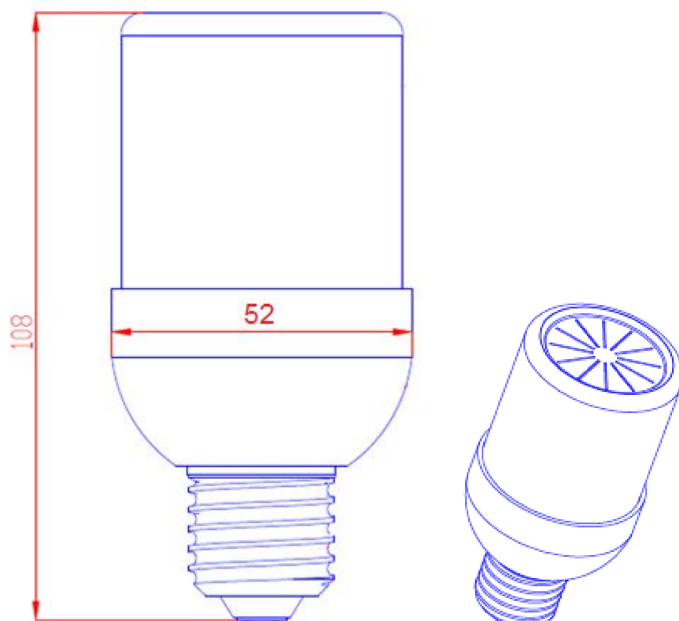

## FIȘA TEHNICĂ

### Lampă cu LED-uri - LEC 4

<b>COD</b>	<b>RS81184A</b>
<b>Locul de utilizare</b>	<b>Iluminat general</b>
<b>Tensiunea nominală</b>	<b>230 Vca</b>
<b>Frecvența nominală</b>	<b>50 Hz</b>
<b>Puterea nominală</b>	<b>4 W ± 10 %</b>
<b>Distorsiuni armonice totale</b>	<b>&lt; 30 %</b>
<b>Soclu lampă</b>	<b>E27</b>
<b>Flux luminos (alb neutru)</b>	<b>min. 340 lm</b>
<b>Culoare LED (alb)</b>	<b>cald, neutru, rece</b>
<b>Indicele de redare al culorii</b>	<b>&gt; 70</b>
<b>Grad de protecție</b>	<b>IP20</b>
<b>Masă</b>	<b>0,050 Kg</b>
<b>Dimensiuni de gabarit</b>	<b>108 x 52 mm</b>

Formă și dimensiuni de gabarit: