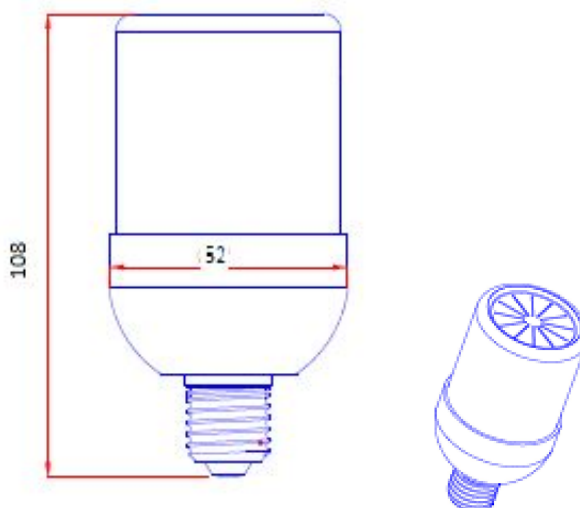

## FIȘA TEHNICĂ

### Lampă cu LED-uri - LEC 4

<b>COD</b>	<b>RS81184A</b>
<b>Locul de utilizare</b>	<b>Iluminat general</b>
<b>Tensiunea nominală</b>	<b>230 Vca</b>
<b>Frecvența nominală</b>	<b>50 Hz</b>
<b>Puterea nominală</b>	<b>4 W ± 10 %</b>
<b>Distorsiuni armonice totale</b>	<b>&lt; 30 %</b>
<b>Soclu lampă</b>	<b>E14</b>
<b>Flux luminos (alb neutru)</b>	<b>min. 340 lm</b>
<b>Culoare LED (alb)</b>	<b>cald, neutru, rece</b>
<b>Indicele de redare al culorii</b>	<b>&gt; 70</b>
<b>Grad de protecție</b>	<b>IP20</b>
<b>Masă</b>	<b>0,050 Kg</b>
<b>Dimensiuni de gabarit</b>	<b>108 x 52 mm</b>

Formă și dimensiuni de gabarit: