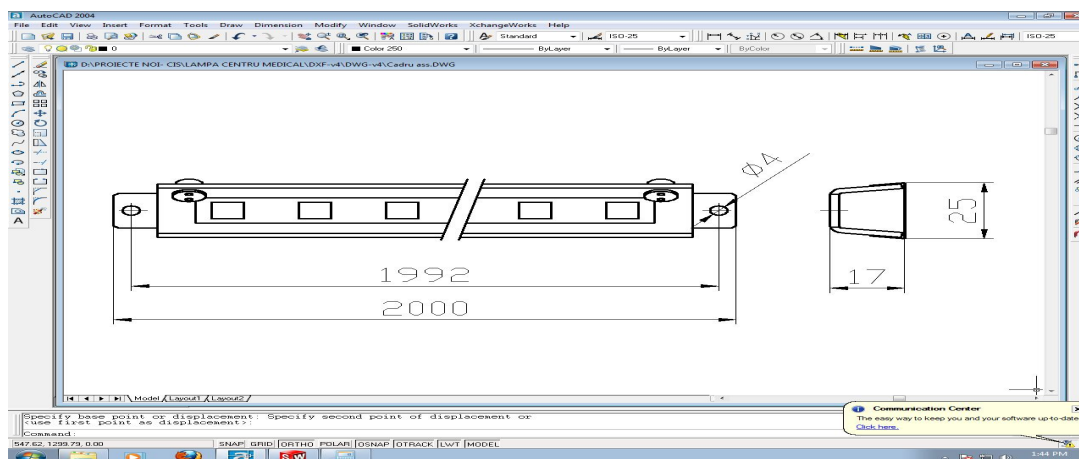

FIȘA TEHNICĂ Modul cu LED-uri tip Avio

COD	RS81217A
Locul unde se utilizează	Iluminat interior – rafturi centre comerciale
Tensiunea nominală	12 V_{CC}
Puterea nominală	20 W
Curent nominal	max. 2 A
Clasa de protecție	III
Nivelul de iluminare la 2 m	15 lx
Temperatura de culoare	4800...6500 K
Indicele de redare al culorii (IRC)	70
Temperaturi de lucru	-5 °C...+40 °C
Gradul de protecție	IP20
Dimensiuni de gabarit (L x l x h)	2000 x 25 x 17 mm
Masa	max. 1,7 Kg
Dispersor	PMMA- transparent

Formă și dimensiuni de gabarit:

Standarde aplicabile:

SR EN 62031:2009