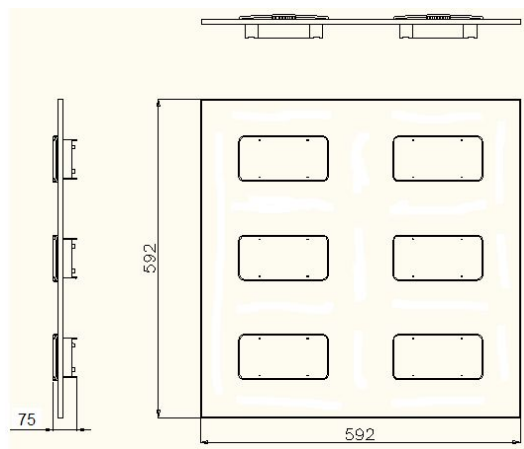

FIȘA TEHNICĂ

Corp de iluminat cu LED-uri Aries - 6M

Cod	RS81128A
Locul unde se utilizează	birouri, Sali conferinte
Tensiunea nominală	230 Vca
Frecvența nominală	50 Hz
Puterea nominală	30 W ± 10 %
Factorul de putere	> 0,92
Distorsiuni armonice totale	< 30 %
Clasa de protecție	I
Flux luminos (alb neutru)	min. 1900 lm
Culoare LED (alb)	cald, neutru, rece
Indicele de redare al culorii	> 70
Optica / material	dispersor / policarbonat
Gradul de protecție	IP20
Masa	3,2 Kg
Dimensiuni de gabarit (L x l x h)	592 x 592 x 75 mm

Formă și dimensiuni de gabarit:

Standarde aplicabile:

SR EN 60598-1:2009+A11:2009
SR EN 60598-2-2:2012
SR EN 55015:2007+A1:2008+A2:2009
SR EN 61000-3-2:2006+A1:2010+A2:2010
SR EN 61000-3-3:2009