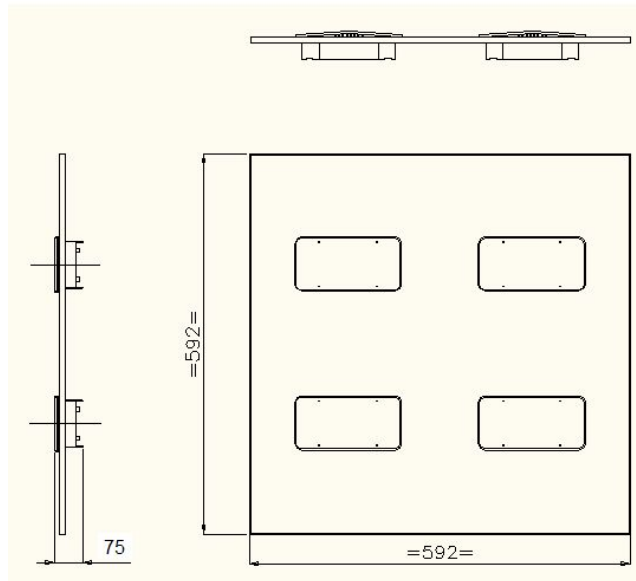

### Corp iluminat cu LED -uri Aries - 4M

Cod	RS81146A
Locul unde se utilizează	birouri , Sali conferinte
Tensiunea nominală	230 Vca
Frecvența nominală	50 Hz
Puterea nominală	20 W ± 10 %
Factorul de putere ( $\lambda$ )	> 0,92
Distorsiuni armonice totale (THD)	< 30 %
Clasa de protecție	I
Flux luminos (alb neutru)	min. 1160 lm
Culoare LED (alb)	cald, neutru, rece
Indicele de redare al culorii (IRC)	> 70
Optica / material	dispersor / policarbonat
Gradul de protecție	IP20
Masa	3,0 Kg
Dimensiuni de gabarit (L x l x h)	592 x 592 x 75 mm

Formă și dimensiuni de gabarit: